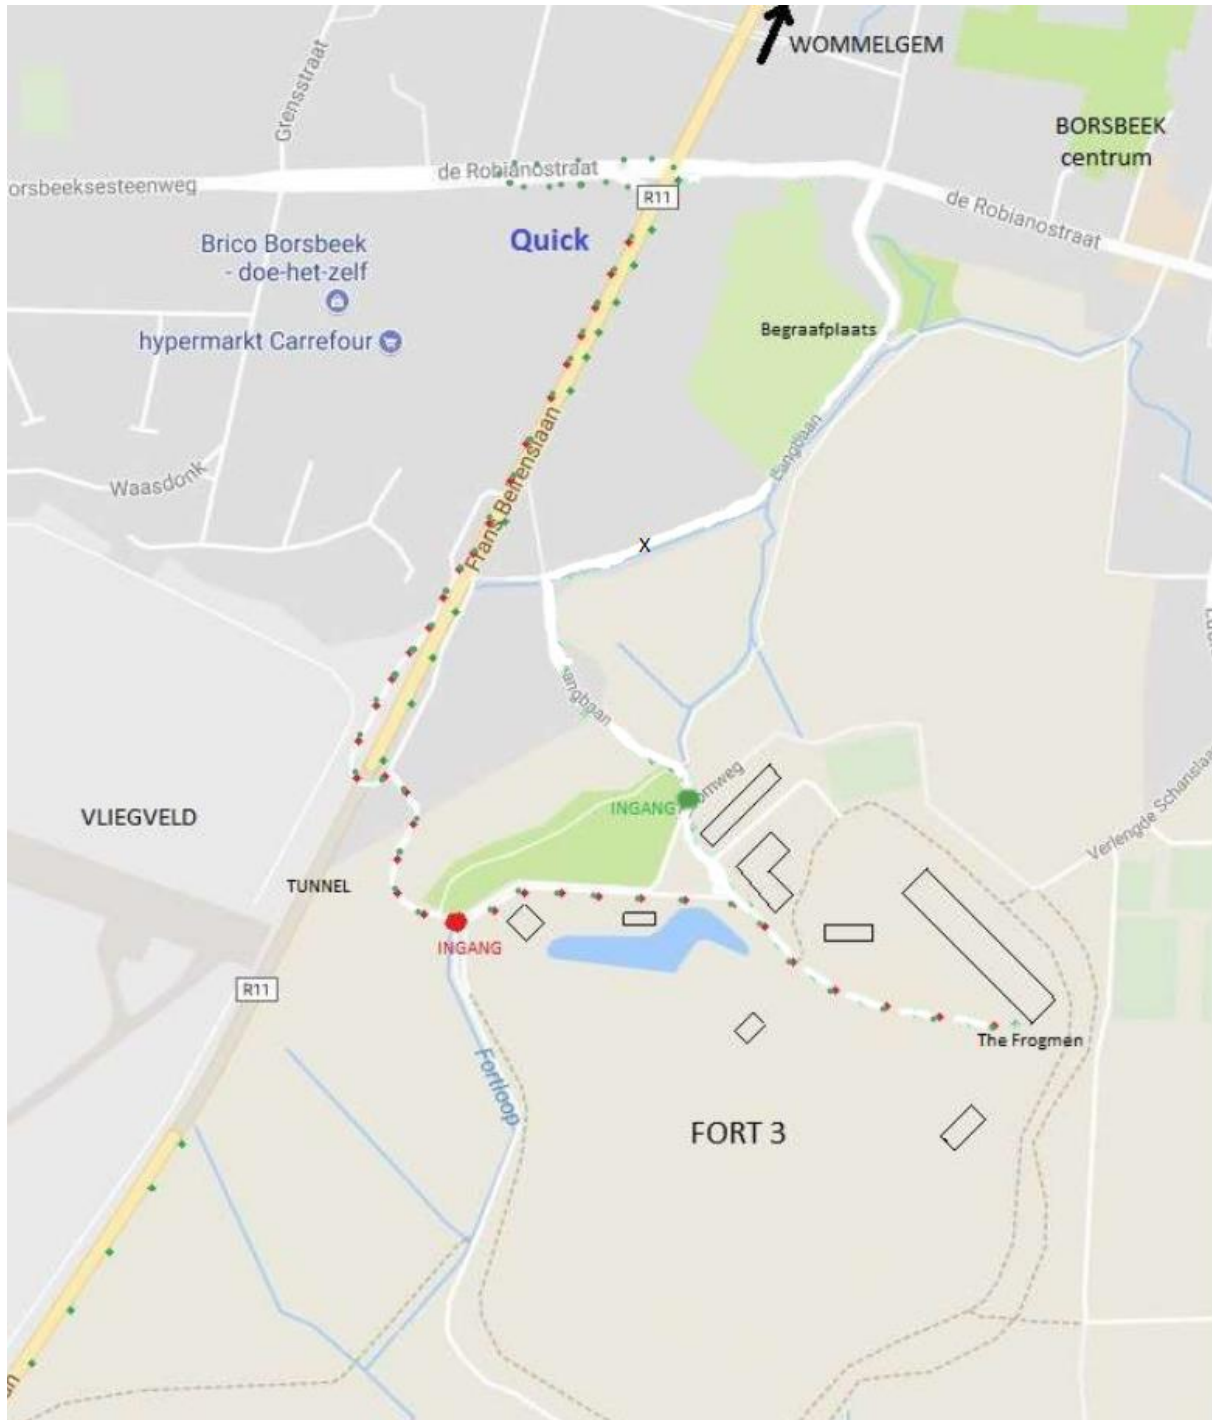

## ADRES CLUBHUIS

Frans Beirenslaan 2 A/9, 2150 Borsbeek

GPS coördinaten ingang clubhuis: N 51.186883 O 4.482261

[Google maps](#)

### Komt u van richting Wommelgem: volg de rode stippen:

- na het kruispunt aan de Quick en voor de tunnel het baantje rechts nemen, nl. de keerlus
- eerste straatje rechts afslaan en volgen tot aan de ingang van Fort 3
- op het plan de rode-groene stippen volgen tot aan het clubhuis van The Frogmen

### Komt u van richting Mortsel: volg de groene stippen:

- aan het eerste kruispunt na de tunnel links afslaan richting Brico Borsbeek
- aan de eerste doorsteek terugdraaien, kruispunt robianostraat / Frans Beirenslaan rechtsaf
- op het plan de rode-groene stippen volgen tot aan het clubhuis van The Frogmen.